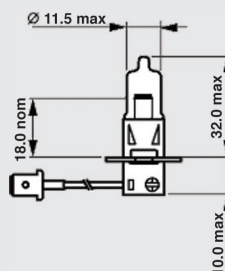

ŽÁROVKY PRO AUTOMOBILY

HALOGENOVÉ ŽÁROVKY PRO HLAVNÍ SVĚTLOMETY

Halogen Lamps for Head-Lights