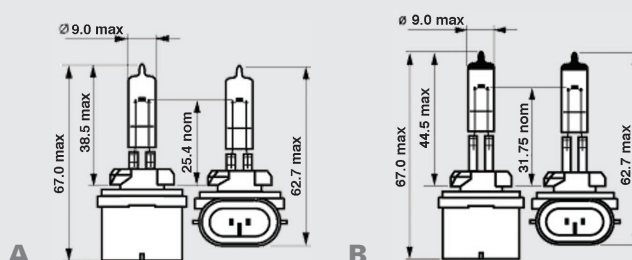

ŽÁROVKY PRO AUTOMOBILY

HALOGENOVÉ ŽÁROVKY PRO HLAVNÍ REFLEKTORY „AMERICKÉ TYPY“

Halogen Lamps „USA“ Types

obj. číslo order code	ECE	Provedení / Finish	V	W	patice base	balení packing	NARVA code	ECONOMIC replacement	obr. číslo fig. code
901170	889	standard clear halogen	12.8	27	PGJ13	100	48045	901170R	A
901171	890	standard clear halogen	12.8	27	PG13	100	48046	901171R	B

obj. číslo order code	ECE	Provedení / Finish	V	W	patice base	balení packing	NARVA code	ECONOMIC replacement	obr. číslo fig. code
901172	880	standard clear halogen	12.8	27	PG13	100	48039	901172R	B
901173	881	standard clear halogen	12.8	27	PGJ13	100	48040	901173R	A
901174	884	standard clear halogen	12.8	27	PG13	100	48043	901174R	B

obj. číslo order code	ECE	Provedení / Finish	V	W	patice base	balení packing	NARVA code	ECONOMIC replacement	obr. číslo fig. code
901175	899	standard clear halogen LL	12	37.5	PG13	100	48050	901175R	B
901176	893	standard clear halogen	12.8	37.5	PG13	100	48051	901176R	B
901177	896	standard clear halogen	12.8	37.5	PGJ13	100	48052	901177R	A
901178	898	standard clear halogen LL	12.8	37.5	PGJ13	100	48053	901178R	A
901179	894	standard clear halogen	12.8	37.5	PGJ13	100	48054	901179R	A
901180	862	standard clear halogen LL	12.8	37.5	PGJ13	100	48059	901180R	A
901181	885	standard clear halogen	12.8	50	PG13	100	48055	901181R	B
901182	886	standard clear halogen	12.8	50	PGJ13	100	48056	901182R	A

obj. číslo order code	ECE	Provedení / Finish	V	W	patice base	balení packing	NARVA code	ECONOMIC replacement	obr. číslo fig. code
901183	892	standard clear halogen	12	16	PG13	100	48037	901183R	B