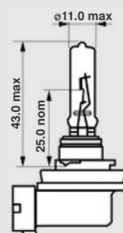

H7 CLEAR

H7 RANGE POWER BLUE

ŽÁROVKY PRO AUTOMOBILY

HALOGENOVÉ ŽÁROVKY PRO HLAVNÍ SVĚTLOMETY

Halogen Lamps for Head-Lights

H9

obj.číslo order code	ECE	Provedení / Finish	V	W	patice base	balení packing	NARVA code	ECONOMIC replacement
901080	H9	standard clear halogen	12	65	PGJ19-5	100	48077	901080R