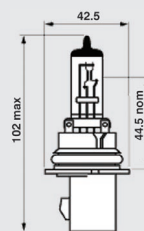

ŽÁROVKY PRO AUTOMOBILY

HALOGENOVÉ ŽÁROVKY PRO HLAVNÍ SVĚTLOMETY

Halogen Lamps for Head-Lights

AMERICKÉ TYPY