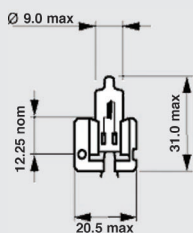

H1 CLEAR, RANGE POWER

H3 RANGE POWER BLUE

H3 AZZURO

H3 XENON POWER BLUE

ŽÁROVKY PRO AUTOMOBILY HALOGENOVÉ ŽÁROVKY PRO HLAVNÍ SVĚTLOMETY Halogen Lamps for Head-Lights

H2

obj.číslo order code	ECE	Provedení / Finish	V	W	patice base	balení packing	NARVA code	ECONOMIC replacement
901021	H2	standard clear halogen	12	55	X511	100	48420	901021R
901022	H2	standard clear halogen	12	100	X511	100	48450	901022R
901023	H2	standard clear halogen	24	70	X511	100	48720	901023R