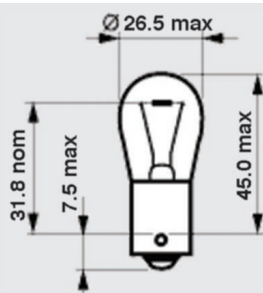

SILVER -VISION

obj. číslo order code	ECE	Provedení / Finish	V	W	patice base	balení packing	NARVA code	ECONOMIC replacement
901240	P21W	SILVER VISION	12	21	BA15s	10	-	901240R
901241	W5W	SILVER VISION	12	5	W5W	10	-	901241R