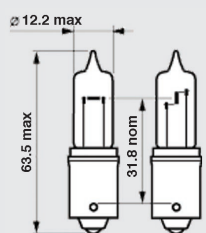

obj.číslo order code	ECE	Provedení / Finish	V	W	patice base	balení packing	NARVA code	ECONOMIC replacement
901191	796	standard clear halogen	12.8	35	BA15s	100	48049	901191R
901192	795	standard clear halogen	12.8	50	BA15s	100	48063	901192R
901193	795X	standard clear halogen	12.8	50	BA15s	100	48073	901193R