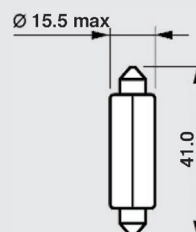

obj.číslo order code	ECE	Provedení / Finish	V	W	patice base	balení packing	NARVA code	ECONOMIC replacement
901310	-	čirá / clear	12	18	SV8,5	200	17512	901310R
901311	G21W	čirá / clear	12	21	SV8,5	200	17634	901311R
901312	-	čirá / clear	24	18	SV8,5	200	17522	901312R
-	-	čirá / clear	12	10	SV8,5	200	-	901314R
-	-	čirá / clear	12	10	SV8,5	200	-	901318R