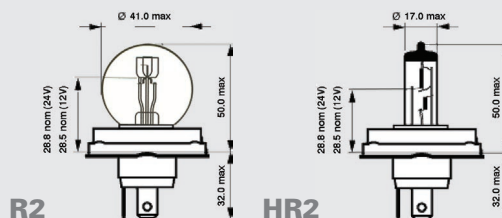

H4 CLEAR

H4 RANGE POWER BLUE

H4 AZZURO

H4 XENON POWER BLUE

ŽÁROVKY PRO AUTOMOBILY

HALOGENOVÉ ŽÁROVKY PRO HLAVNÍ SVĚTLOMETY

Halogen Lamps for Head-Lights

obj.číslo order code	ECE	Provedení / Finish	V	W	patice base	balení packing	NARVA code	ECONOMIC replacement
901060	HR2	standard clear halogen	12	45/40	P45t	100	48121	901060R
901061	R2	standard clear halogen	12	45/40	P45t	10	48211	901061R
901062	R2	standard clear halogen	24	55/50	P45t	100	48132	901062R
901065	HR2	-	12	100/90	P45t	100	48598	-