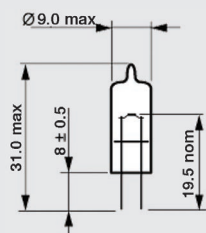

ŽÁROVKY PRO AUTOMOBILY

HALOGENOVÉ ŽÁROVKY PRO HLAVNÍ REFLEKTORY „AMERICKÉ TYPY“ Halogen Lamps for Head-Lights „USA“ Types

obj.číslo order code	ECE	Provedení / Finish	V	W	patice base	balení packing	NARVA code	ECONOMIC replacement
901190	891	standard clear halogen	12.8	8	G4	200	68167	901190R