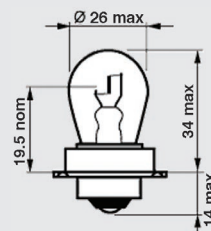

ŽÁROVKY PRO MOTOCYKLY
ŽÁROVKY PRO MOTOCYKLY
Motorbikes Lamps

obj.číslo order code	ECE	Provedení / Finish	V	W	patice base	balení packing	NARVA code	ECONOMIC replacement
901390	S3	čirá / clear	6	15	P26s	200	49004	901390R
901391	S3	čirá / clear	12	15	P26s	200	49014	901391R