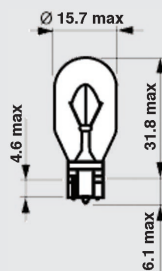

obj.číslo order code	ECE	Provedení / Finish	V	W	patice base	balení packing	NARVA code	ECONOMIC replacement
901281	-	čirá / clear	12	16	W2,1x9,5d	200	17631	901281R
-	-	suffit	12	3	SV6	-	-	901287R
-	-	-	24	3	SV5,5	-	-	901288R
-	-	-	24	5	SV7	-	-	901289R