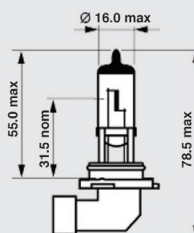

HALOGENOVÉ ŽÁROVKY PRO HLAVNÍ SVĚTLOMETY, ECE

Halogen Lamps for Head-Lights

H10