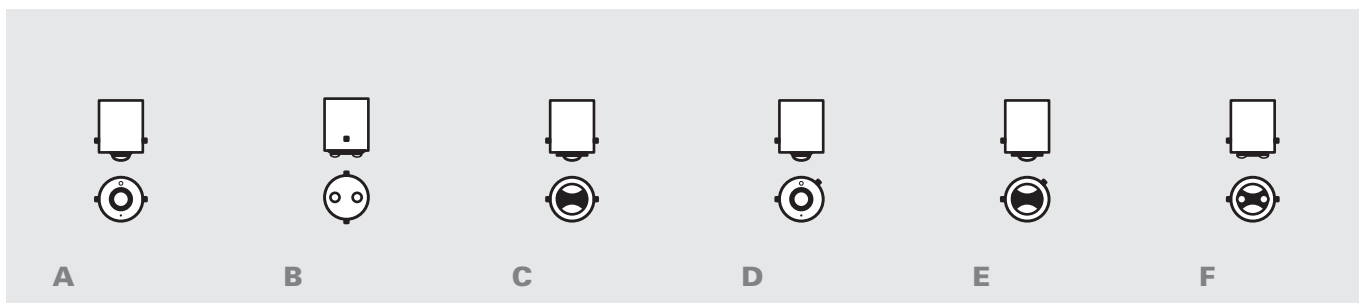

PATICE / BASE

BA15s

BAY15s

BA15d

BAU15s

BAZ15d

BAY15s