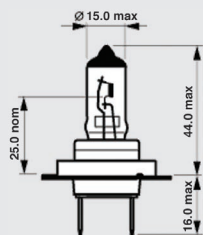

ŽÁROVKY PRO AUTOMOBILY HALOGENOVÉ ŽÁROVKY PRO HLAVNÍ SVĚTLOMETY Halogen Lamps for Head-Lights