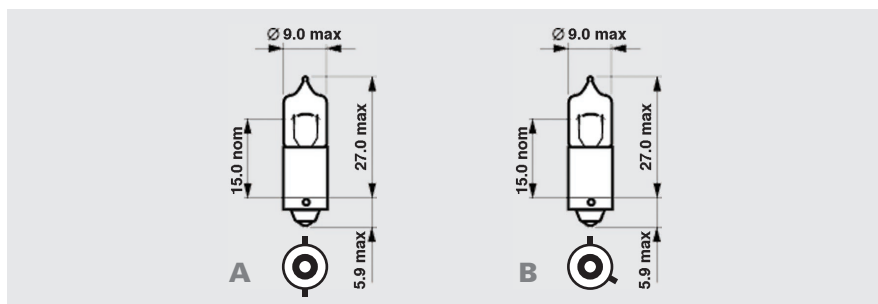

ŽÁROVKY PRO AUTOMOBILY

HALOGENOVÉ MINIATURNÍ ŽÁROVKY PRO MOTOROVÁ VOZIDLA Halogen Miniature Lamps for Motor Vehicles

obj. číslo order code	ECE	Provedení / Finish	V	W	patice base	balení packing	NARVA code	ECONOMIC replacement	obr. číslo fig. code
901410	H5W	čirá / clear	12	5	BA9s	200	17830	901410R	A
901411	H6W	čirá / clear	12	6	BAX9s	200	68161	901411R	B
901412	H6W	čirá / clear LL	12	6	BAX9s	200	68162	901412R	B
901413	H6W	Range Power Blue	12	6	BAX9s	200	68163	901413R	B
901414	H10W	čirá / clear	12	10	BA9s	200	17833	901414R	A
901415	H20W	čirá / clear	12	20	BA9s	200	17835	901415R	A
901416	H35W	čirá / clear	12	35	BA9s	200	-	901416R	A
901417	H50W	čirá / clear	12	50	BA9s	200	-	901417R	A

LL - Long Life (2000 h)