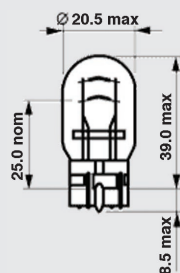

ŽÁROVKY PRO AUTOMOBILY
HD - OTŘESUVZDORNÁ
Heavy Duty

obj.číslo order code	ECE	Provedení / Finish	V	W	patice base	balení packing	NARVA code	ECONOMIC replacement
901280	W21/5W	čirá / clear	12	21/5	W3x16q	200	17919	901280R