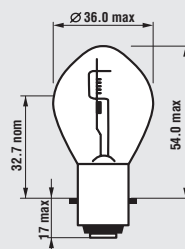

ŽÁROVKY PRO AUTOMOBILY

HALOGENOVÉ ŽÁROVKY PRO HLAVNÍ SVĚTLOMETY - SYMETRICKÉ

Halogen Lamps for Main Head-Lamps - Symetric

obj.číslo order code	ECE	Provedení / Finish	V	W	patice base	balení packing	NARVA code	ECONOMIC replacement
901200	-	čirá / clear	6	15/15	BA20d	200	49441	901200R
901201	S1	čirá / clear	6	25/25	BA20d	200	49461	901201R
901202	S2	čirá / clear	6	35/35	BA20d	200	49521	901202R
901203	S1	čirá / clear	12	25/25	BA20d	200	49471	901203R
901204	S2	čirá / clear	12	35/35	BA20d	200	49531	901204R
901205	-	čirá / clear	12	40/40	BA20d	200	49671	901205R
901206	-	čirá / clear	24	45/40	BA20d	200	49681	901206R