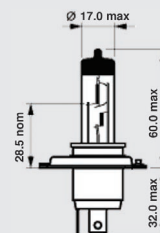

ŽÁROVKY PRO AUTOMOBILY

HALOGENOVÉ ŽÁROVKY PRO HLAVNÍ SVĚTLOMETY

Halogen Lamps for Head-Lights

HB1

obj.číslo order code	ECE	Provedení / Finish	V	W	patice base	balení packing	NARVA code	ECONOMIC replacement
901100	HB1/9004	standard clear halogen	12.0	65/45	P29t	100	48004	901100R
901101	HB1/9004	Range Power	12.8	65/45	P29t	100	48028	901101R
901102	HB1/9004	Range Power Blue	12.8	65/45	P29t	100	48628	901102R
901103	-	standard clear halogen	12.8	100/80	P29t	100	48034	901103R
901104	HB1/9004	long life halogen	12.8	65/45	P29t	100	48035	901104R

AMERICKÉ TYPY

HB2

obj.číslo order code	ECE	Provedení / Finish	V	W	patice base	balení packing	NARVA code	ECONOMIC replacement
901105	HB2/9003	standard clear halogen	12.8	67/60	P43t	100	48882	901105R
901106	HB2/9003	Range Power	12.8	67/60	P43t	100	48675	901106R
901107	HB2/9003	Range Power Blue	12.8	67/60	P43t	100	48876	901107R
901108	HB2/9003	standard clear halogen	12.8	67/60	P43t	100	48870	901108R