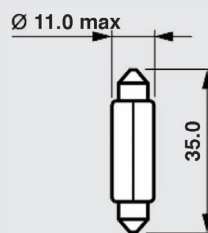

ŽÁROVKY PRO AUTOMOBILY
ŽÁROVKY SUFFITOVÉ
Festoon Lamps

obj.číslo order code	ECE	Provedení / Finish	V	W	patice base	balení packing	NARVA code	ECONOMIC replacement
901305	-	čirá / clear	12	5	SV8,5	200	17175	901305R
901306	-	čirá / clear	12	10	SV8,5	200	17314	901306R
901307	-	čirá / clear	24	5	SV8,5	200	17185	901307R
901308	-	čirá / clear	24	10	SV8,5	200	17327	901308R