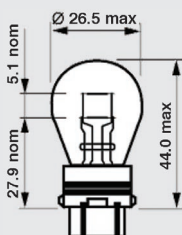

obj. číslo order code	ECE	Provedení / Finish	V	W	patice base	balení packing	NARVA code	ECONOMIC replacement
901270	P27W	čirá / clear	12	27	W2,5x16d	200	17941	901270R

obj. číslo order code	ECE	Provedení / Finish	V	W	patice base	balení packing	NARVA code	ECONOMIC replacement
901271	P27/7W	čirá / clear	12	27/7	W2,5x16q	200	17945	901271R