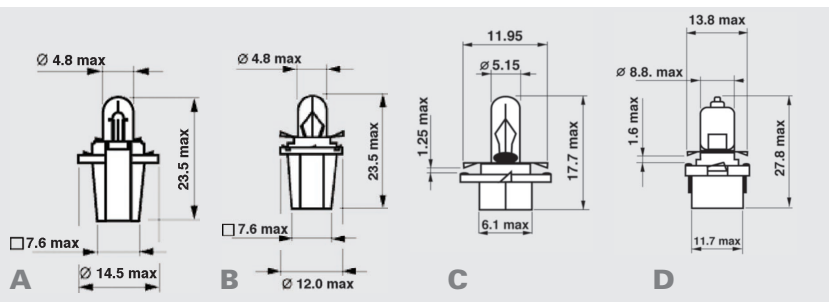

ČIRÁ / CLEAR

ORANŽOVÁ / ORANGE

ŽÁROVKY PRO AUTOMOBILY

ŽÁROVKY S PLASTOVOU BAJONETOVOU PATICÍ

Lamps with Plastic Bayonet Bases

obj. číslo order code	ECE	Provedení / Finish	Barva patice	V	W	patice base	balení packing	NARVA code	ECONOMIC replacement	obr. číslo fig. code
901340	-	čirá / clear	černá / black	12	1.2	B8,3d	200	17036	901340R	A
901341	-	čirá / clear	modrá / blue	12	2.0	B8,3d	200	17058	901341R	A
901342	-	čirá / clear	šedá / grey	24	1.2	B8,3d	200	17038	901342R	A
901343	-	čirá / clear	černá / black	12	1.2	B8,5d	200	17035	901343R	B
901344	-	čirá / clear	zelená / green	12	2.0	B8,5d	200	17057	901344R	B
901345	-	čirá / clear	šedá / grey	24	1.2	B8,5d	200	17039	901345R	B
901346	-	čirá / clear	béžová / beige	12	1.5	B8,5d	200	17049	901346R	B
901347	-	čirá / clear	fialová / violet	12	0.4	B8,5d	200	17006	901347R	B
901348	-	čirá / clear	oranžová / orange	12	1.0	B8,5d	200	17019	901348R	B
901349	-	čirá / clear	modrá / blue	12	1.2	B8,5d	200	17029	901349R	B
901350	-	čirá / clear	žlutá / yellow	12	1.5	B8,5d	200	17050	901350R	B
901351	-	čirá / clear	sv. zelená / green	12	2.0	B8,5d	200	17052	901351R	B
901352	-	čirá / clear	oranžová / orange	12	1.1	B8,4d	200	17046	901352R	C
901353	-	čirá / clear	černá / black	12	1.2	B8,4d	200	17028	901353R	C
901354	-	čirá / clear	ol. zelená / olivgreen	12	1.3	B8,4d	200	17047	901354R	C
901355	-	čirá / clear	béžová / beige	12	1.5	B8,4d	200	17048	901355R	C
901356	-	čirá / clear	béžová / beige	12	1.8	B8,4d	200	17060	901356R	C
901357	-	čirá / clear	sv. zelená / green	12	2.0	B8,4d	200	17054	901357R	C
901358	-	čirá / clear	sv. modrá / blue	12	1.2	B8,4d	200	17027	901358R	C
901359	-	čirá / clear	hnědá / brown	12	3.0	B10d	200	17083	901359R	D
901360	-	čirá / clear	černá / black	12	5.0	B10d	200	17163	901360R	D