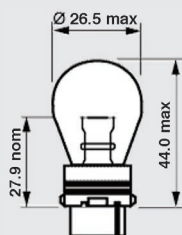

obj. číslo order code	ECE	Provedení / Finish	V	W	patice base	balení packing	NARVA code	ECONOMIC replacement
901270	P27W	čirá / clear	12	27	W2,5x16d	200	17941	901270R

obj. číslo order code	ECE	Provedení / Finish	V	W	patice base	balení packing	NARVA code	ECONOMIC replacement
901271	P27/7W	čirá / clear	12	27/7	W2,5x16q	200	17945	901271R