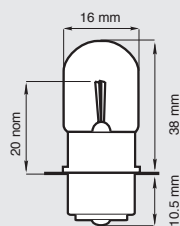

HALOGENOVÉ ŽÁROVKY PRO MOTOCYKLY
Halogen Lamps for Motorbikes

obj.číslo order code	ECE	Provedení / Finish	V	W	patice base	balení packing	ECONOMIC replacement
901400	HS	čirá / clear	6	15/15	PX15d	100	901400R
901401	HS	čirá / clear	6	25/25	PX15d	100	901401R
901402	HS	čirá / clear	12	15/15	PX15d	100	901402R
901403	HS	čirá / clear	12	25/25	PX15d	100	901403R