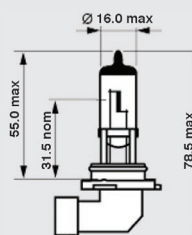

ŽÁROVKY PRO AUTOMOBILY

HALOGENOVÉ ŽÁROVKY PRO HLAVNÍ SVĚTLOMETY

Halogen Lamps for Head-Lights

AMERICKÉ TYPY

HB5

obj.číslo order code	ECE	Provedení / Finish	V	W	patice base	balení packing	NARVA code	ECONOMIC replacement
901130	HB5/9007	standard clear halogen	12.8	65/55	PX29t	100	48007	901130R
901131	HB5/9007	long life	12.8	65/55	PX29t	100	48014	901131R
901132	HB5/9007	Range Power	12.8	65/55	PX29t	100	48029	901132R
901133	HB5/9007	Range Power Blue	12.8	65/55	PX29t	100	48629	901133R
901134	-	standard clear halogen	12.8	100/80	PX29t	100	48031	901134R

AMERICKÉ TYPY

obj.číslo order code	ECE	Provedení / Finish	V	W	patice base	balení packing	NARVA code	ECONOMIC replacement
901135	9140	standard clear halogen	12.8	40	40A	100	48090	901135R
901136	9145	standard clear halogen	12.8	45	45A (PY20d)	100	48095	901136R
901137	9155	standard clear halogen	12.8	55	55A	100	48098	901137R