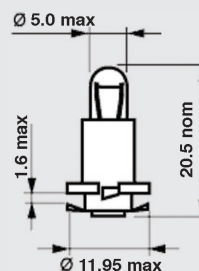

ČIRÁ / CLEAR

ORANŽOVÁ / ORANGE

ŽÁROVKY PRO AUTOMOBILY

ŽÁROVKY S PLASTOVOU BAJONETOVOU PATICÍ

Lamps with Plastic Bayonet Bases

obj. číslo order code	ECE	Provedení / Finish	Barva patice	V	W	patice base	balení packing	NARVA code	ECONOMIC replacement	obr. číslo fig. code
901340	-	čirá / clear	černá / black	12	1.2	B8,3d	200	17036	901340R	A
901341	-	čirá / clear	modrá / blue	12	2.0	B8,3d	200	17058	901341R	A
901342	-	čirá / clear	šedá / grey	24	1.2	B8,3d	200	17038	901342R	A
901343	-	čirá / clear	černá / black	12	1.2	B8,5d	200	17035	901343R	B
901344	-	čirá / clear	zelená / green	12	2.0	B8,5d	200	17057	901344R	B
901345	-	čirá / clear	šedá / grey	24	1.2	B8,5d	200	17039	901345R	B
901346	-	čirá / clear	béžová / beige	12	1.5	B8,5d	200	17049	901346R	B
901347	-	čirá / clear	fialová / violet	12	0.4	B8,5d	200	17006	901347R	B
901348	-	čirá / clear	oranžová / orange	12	1.0	B8,5d	200	17019	901348R	B
901349	-	čirá / clear	modrá / blue	12	1.2	B8,5d	200	17029	901349R	B
901350	-	čirá / clear	žlutá / yellow	12	1.5	B8,5d	200	17050	901350R	B
901351	-	čirá / clear	sv. zelená / green	12	2.0	B8,5d	200	17052	901351R	B
901352	-	čirá / clear	oranžová / orange	12	1.1	B8,4d	200	17046	901352R	C
901353	-	čirá / clear	černá / black	12	1.2	B8,4d	200	17028	901353R	C
901354	-	čirá / clear	ol. zelená / olivgreen	12	1.3	B8,4d	200	17047	901354R	C
901355	-	čirá / clear	béžová / beige	12	1.5	B8,4d	200	17048	901355R	C
901356	-	čirá / clear	béžová / beige	12	1.8	B8,4d	200	17060	901356R	C
901357	-	čirá / clear	sv. zelená / green	12	2.0	B8,4d	200	17054	901357R	C
901358	-	čirá / clear	sv. modrá / blue	12	1.2	B8,4d	200	17027	901358R	C
901359	-	čirá / clear	hnědá / brown	12	3.0	B10d	200	17083	901359R	D
901360	-	čirá / clear	černá / black	12	5.0	B10d	200	17163	901360R	D