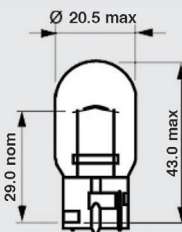

obj. číslo order code	ECE	Provedení / Finish	V	W	patice base	balení packing	NARVA code	ECONOMIC replacement
901270	P27W	čirá / clear	12	27	W2,5x16d	200	17941	901270R

obj. číslo order code	ECE	Provedení / Finish	V	W	patice base	balení packing	NARVA code	ECONOMIC replacement
901271	P27/7W	čirá / clear	12	27/7	W2,5x16q	200	17945	901271R