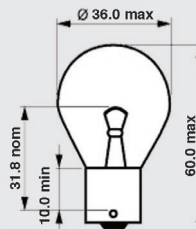

ŽÁROVKY PRO PŘÍDAVNÉ A HLEDACÍ SVĚTLOMETY

Lamps for Additional and Search-Lights

obj.číslo order code	ECE	Provedení / Finish	V	W	patice base	balení packing	NARVA code	ECONOMIC replacement
901207	-	čirá / clear	12	35	BA20s	200	49072	901207R
901208	-	čirá / clear	24	35	BA20s	200	49082	901208R
901209	-	čirá / clear	12	45	BA15s	200	49174	901209R
901210	-	čirá / clear	24	45	BA15s	200	49183	901210R