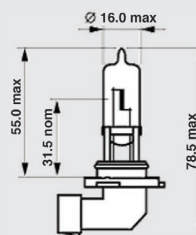

ŽÁROVKY PRO AUTOMOBILY

HALOGENOVÉ ŽÁROVKY PRO HLAVNÍ SVĚTLOMETY

Halogen Lamps for Head-Lights