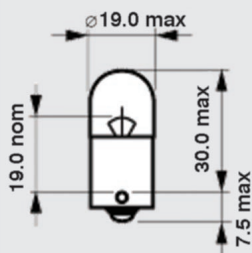

ŽÁROVKY PRO AUTOMOBILY ŽÁROVKY PRO KONCOVÉ SVÍTILNY Lamps for End-lamps

obj. číslo order code	ECE	Provedení / Finish	V	W	patice base	balení packing	NARVA code	ECONOMIC replacement
901220	R5W	čirá / clear	6	5	BA15s	200	17161	901220R
901221	R5W	čirá / clear	12	5	BA15s	200	17171	901221R
901222	R5W	červená / red	12	5	BA15s	10	17171R	901222R
901223	R5W	čirá / clear	24	5	BA15s	200	17181	901223R
901224	R5W	čirá / clear HD	24	5	BA15s	200	17186	901224R
901225	R10W	čirá / clear	5	10	BA15s	200	17301	901225R
901226	R5W	čirá / clear	12	5	BA15d	200	17172	901226R
901227	R10W	čirá / clear	12	10	BA15s	200	17311	901227R
901228	R15W	čirá / clear	12	15	BA15s	200	17410	901228R
901229	R35W halogen	čirá / clear	12	35	BA15s	200	48049	901229R
901230	H50W	čirá / clear	12	50	BA15s	200	48073	901230R
901231	H50W	čirá / clear	12.8	50	BA15s	200	48063	901231R
901232	R10W	čirá / clear	24	10	BA15s	200	17326	901232R
901233	R10W	čirá / clear HD	24	10	BA15s	200	17328	901233R
901234	R5W	čirá / clear	24	5	BA15d	200	17182	901234R
901235	R10W	čirá / clear	24	10	BA15d	200	17322	901235R
901236	R15W	čirá / clear 5024180	24	15	BA15d	200	17424	901236R
901237	R15W	čirá / clear	24	15	BA15s	200	17420	901237R

HD = heavy duty - otřesuvzdorná