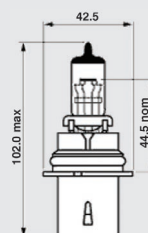

ŽÁROVKY PRO AUTOMOBILY

HALOGENOVÉ ŽÁROVKY PRO HLAVNÍ SVĚTLOMETY

Halogen Lamps for Head-Lights