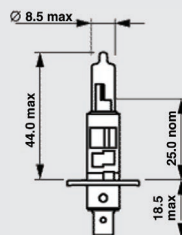

Halogen Lamps for Head-Lights

H1

obj.číslo order code	ECE	Provedení / Finish	V	W	patice base	balení packing	NARVA code	ECONOMIC replacement
901001	H1	standard clear halogen	12	55	P14,5s	100	48320	901001R
901002	H1	Range Power	12	55	P14,5s	100	48330	901002R
901003	H1	azzurro	12	55	P14,5s	100	48520	901003R
901004	H1	Range Power Blue	12	55	P14,5s	100	48630	901004R
901005	H1	long life	12	55	P14,5s	100	48322	901005R
901006	H1	standard clear halogen	24	70	P14,5s	100	48702	901006R
901010	H1	standard clear halogen	12	55	P14,5s	blister	483346	-