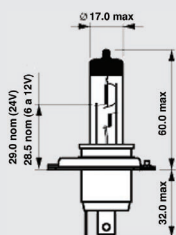

H3 CLEAR

H3 RANGE POWER BLUE

H3 AZZURO

H3 XENON POWER BLUE

ŽÁROVKY PRO AUTOMOBILY HALOGENOVÉ ŽÁROVKY PRO HLAVNÍ SVĚTLOMETY Halogen Lamps for Head-Lights

H4

obj. číslo order code	ECE	Provedení / Finish	V	W	patice base	balení packing	NARVA code	ECONOMIC replacement
901040	HS1	standard clear halogen	12	35/35	PX43t	100	48220	901040R
901041	H4	azzurro	12	60/55	P43t	100	48583	901041R
901042	H4	Range Power Blue	12	60/55	P43t	100	48677	901042R
901043	H4	Range Power	12	60/55	P43t	100	48878	901043R
901044	H4	Range Power + 50%	12	60/55	P43t	100	48861	901044R
901045	H4	standard clear halogen	12	60/55	P43t	100	48881	901045R
901046	H4	heavy duty	12	60/55	P43t	100	48888	901046R
901047	H4	long life	12	60/55	P43t	100	48889	901047R
901048	H4	standard clear halogen	24	75/70	P43t	100	48892	901048R
-	H4	heavy duty	24	75/70	P43t	100	48898	901049R