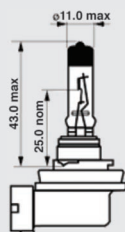

HALOGENOVÉ ŽÁROVKY PRO HLAVNÍ SVĚTLOMETY, ECE Halogen Lamps for Head-Lights